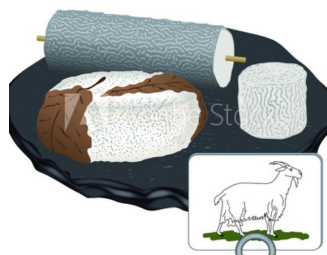

PORT DU MASQUE OBLIGATOIRE

Fait par nos soins, NE PAS JETER SUR LA VOIE PUBLIQUE